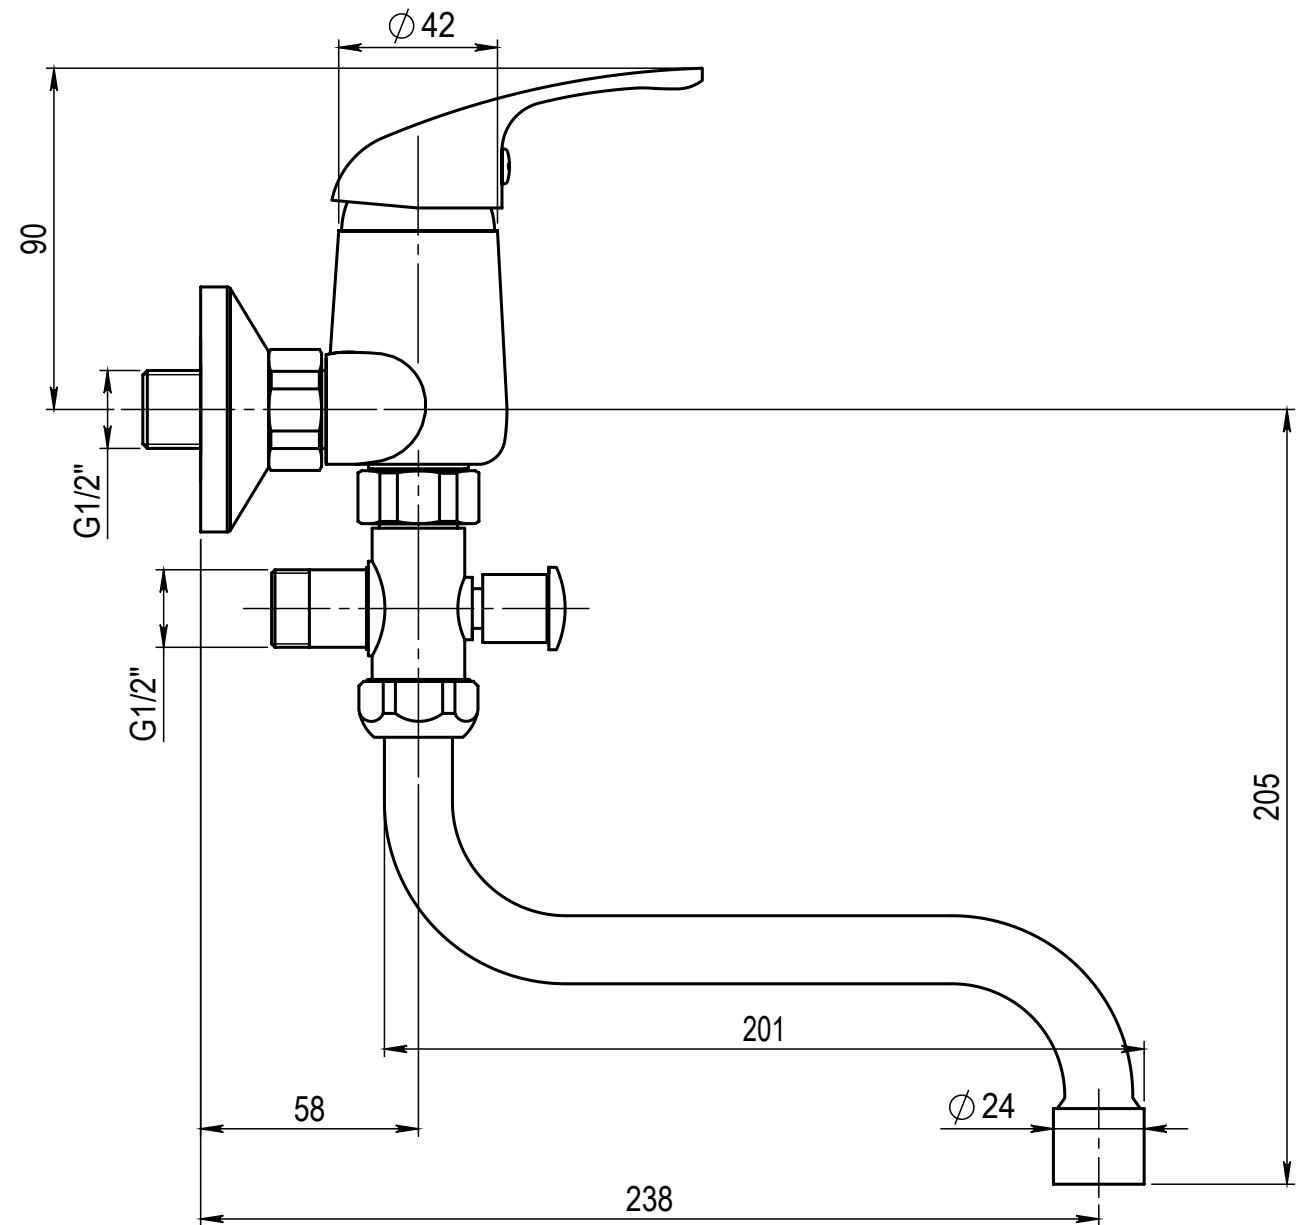

Číslo revize	00
--------------	----

Typ baterie	NÁSTĚNNÁ UMYVADLOVÁ A SPRCHOVÁ BATERIE	
Řada	SLIM	
Poznámka	ROZMĚROVÝ VÝKRES	

		A3

Revision no.	00
--------------	----

Faucet type	WALL BATH AND SHOWER MIXER	
Series	SLIM	
Note	DIMENSIONAL DRAWING	

JB SANITARY	
Faucet code	A10 36 30
	A3