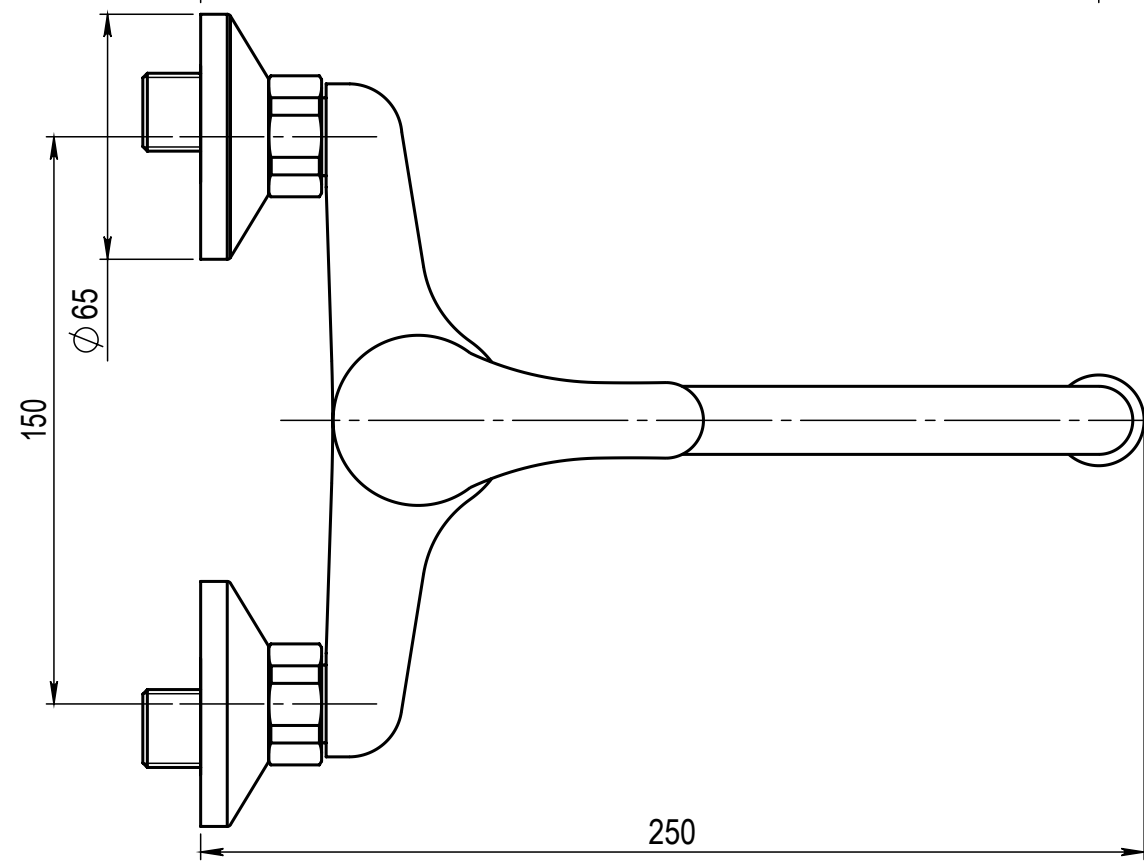

Číslo revize	00
--------------	----

Typ baterie	NÁSTĚNNÁ UMYVADLOVÁ A SPRCHOVÁ BATERIE	
Řada	SLIM	
Poznámka	ROZMĚROVÝ VÝKRES	

		A3

Revision no.	00
--------------	----

Faucet type	WALL BATH AND SHOWER MIXER	
Series	SLIM	
Note	DIMENSIONAL DRAWING	

JB SANITARY	
Faucet code	A10 36 30
	A3