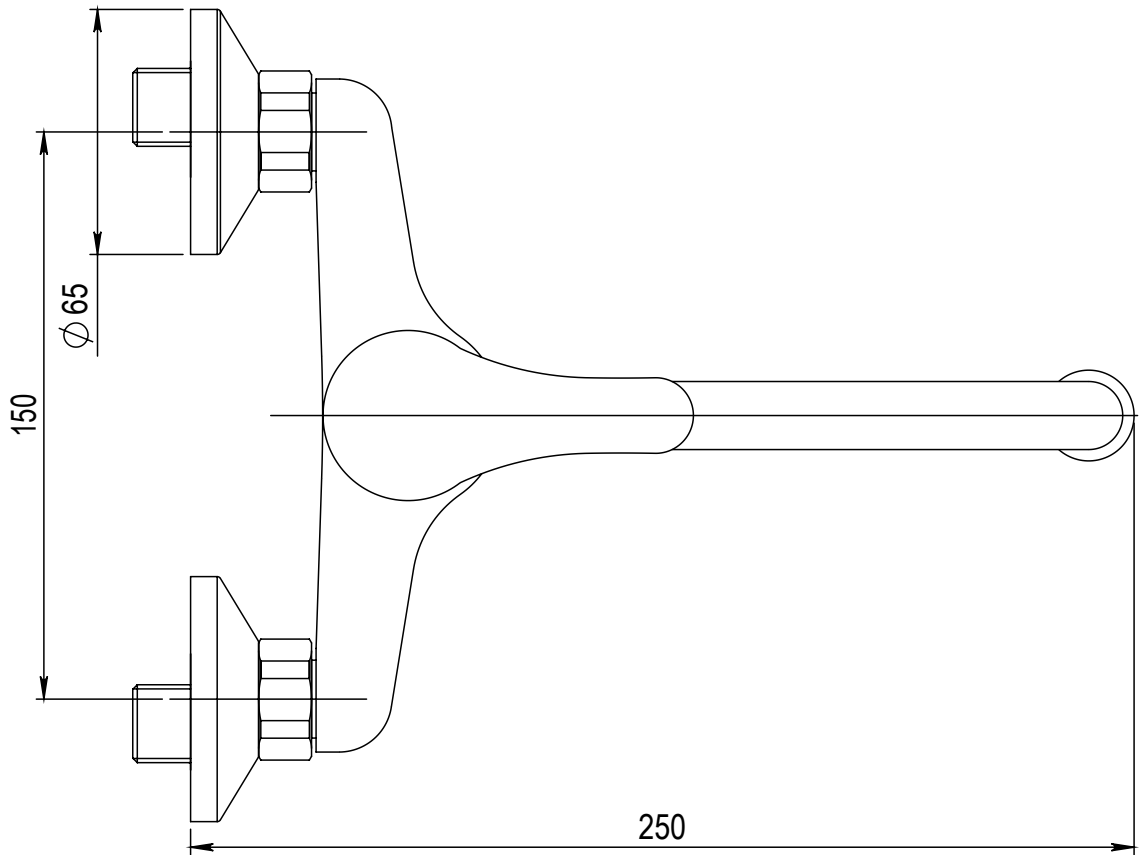

Číslo revize	00
--------------	----

Typ baterie	NÁSTĚNNÁ UMYVADLOVÁ A SPRCHOVÁ BATERIE	
Řada	SLIM	
Poznámka	ROZMĚROVÝ VÝKRES	

		A3

Revision no.	00
--------------	----

Faucet type	WALL BATH AND SHOWER MIXER	
Series	SLIM	
Note	DIMENSIONAL DRAWING	

JB SANITARY	
Faucet code	A10 36 30
	A3