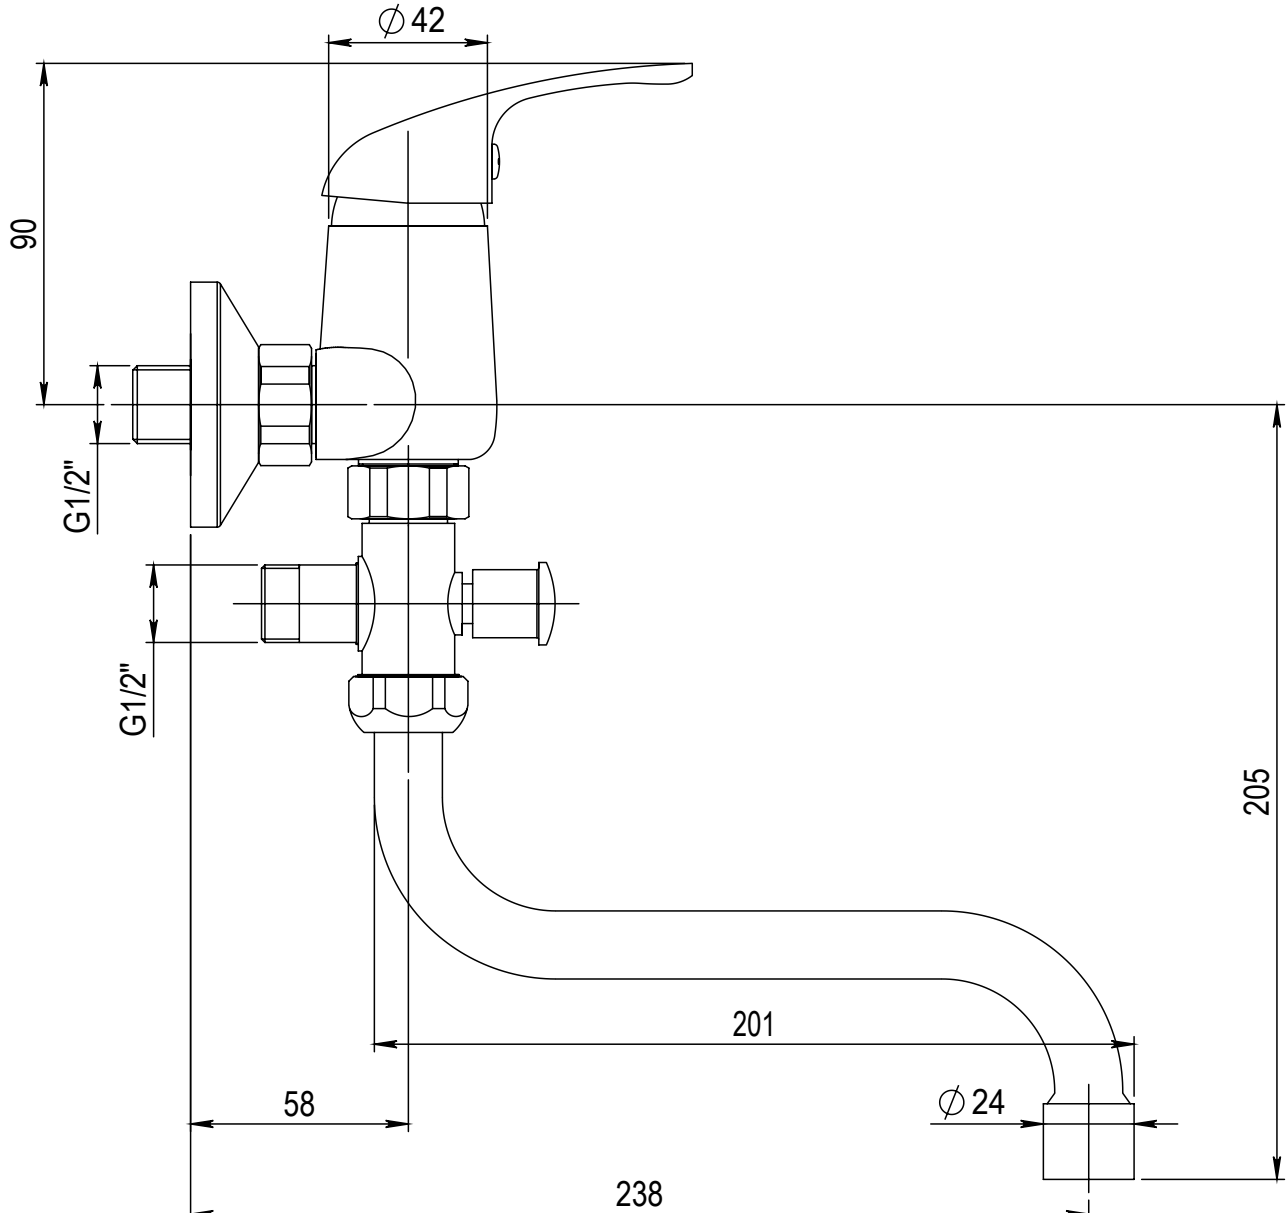

Číslo revize	00
--------------	----

Typ baterie	NÁSTĚNNÁ UMYVADLOVÁ A SPRCHOVÁ BATERIE	
Řada	SLIM	
Poznámka	ROZMĚROVÝ VÝKRES	

		A3

Revision no.	00
--------------	----

Faucet type	WALL BATH AND SHOWER MIXER	
Series	SLIM	
Note	DIMENSIONAL DRAWING	

JB SANITARY	
Faucet code	A10 36 30
	A3